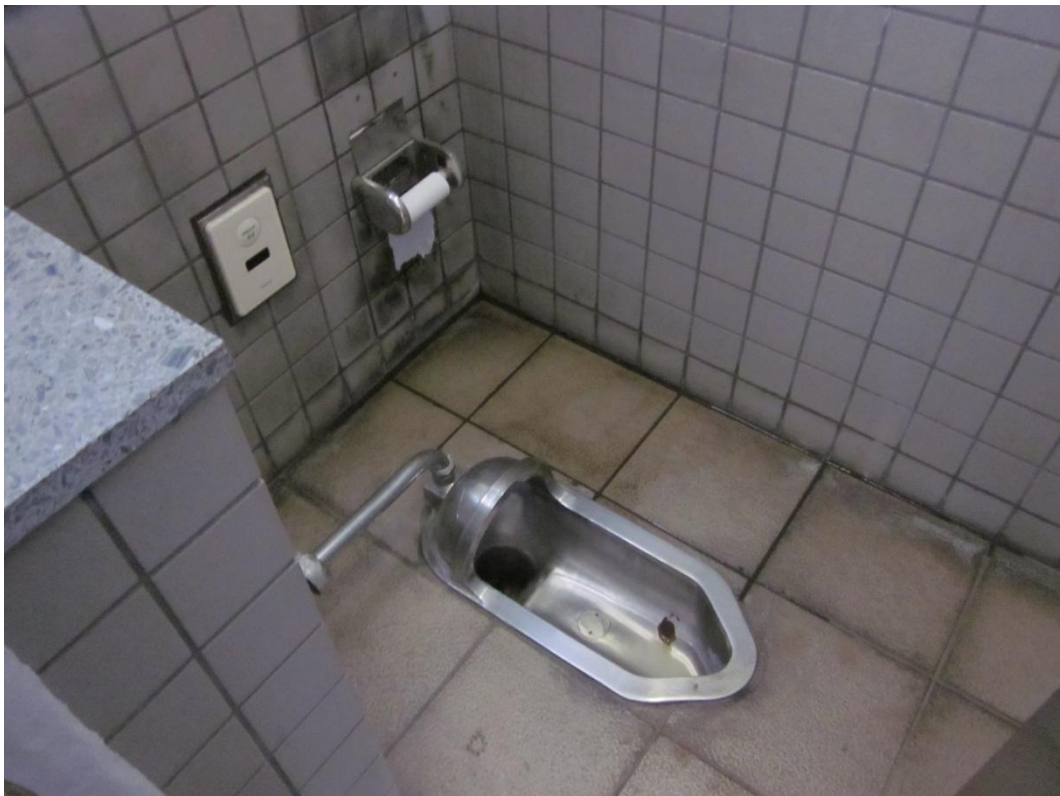

都筑中央公園Ⅳ トイレ環境調査

(全景)

《基本情報》

男女別

【男子便所】

車椅子用トイレあり

照明： 入り口部分に電球 2 つ、小便器付近に電球 2 つ、手洗い上に蛍光灯 1 本、
大便器個室に 1 つずつ(昼間は無灯。)

小便器：4 つ

大便器：3 つ

車いす用：大便器 1 つ

ベビーシート(オムツ交換台)あり。

ゴミ：見当たらない。

臭い：非常に風通しがよく、臭いはない。

しばらく磨かれていないようだ。

個室内の電気は点いていた。

〈車いす用トイレ〉

公衆トイレにしては、アーティスティックだ。

韓流スターの写真発見。